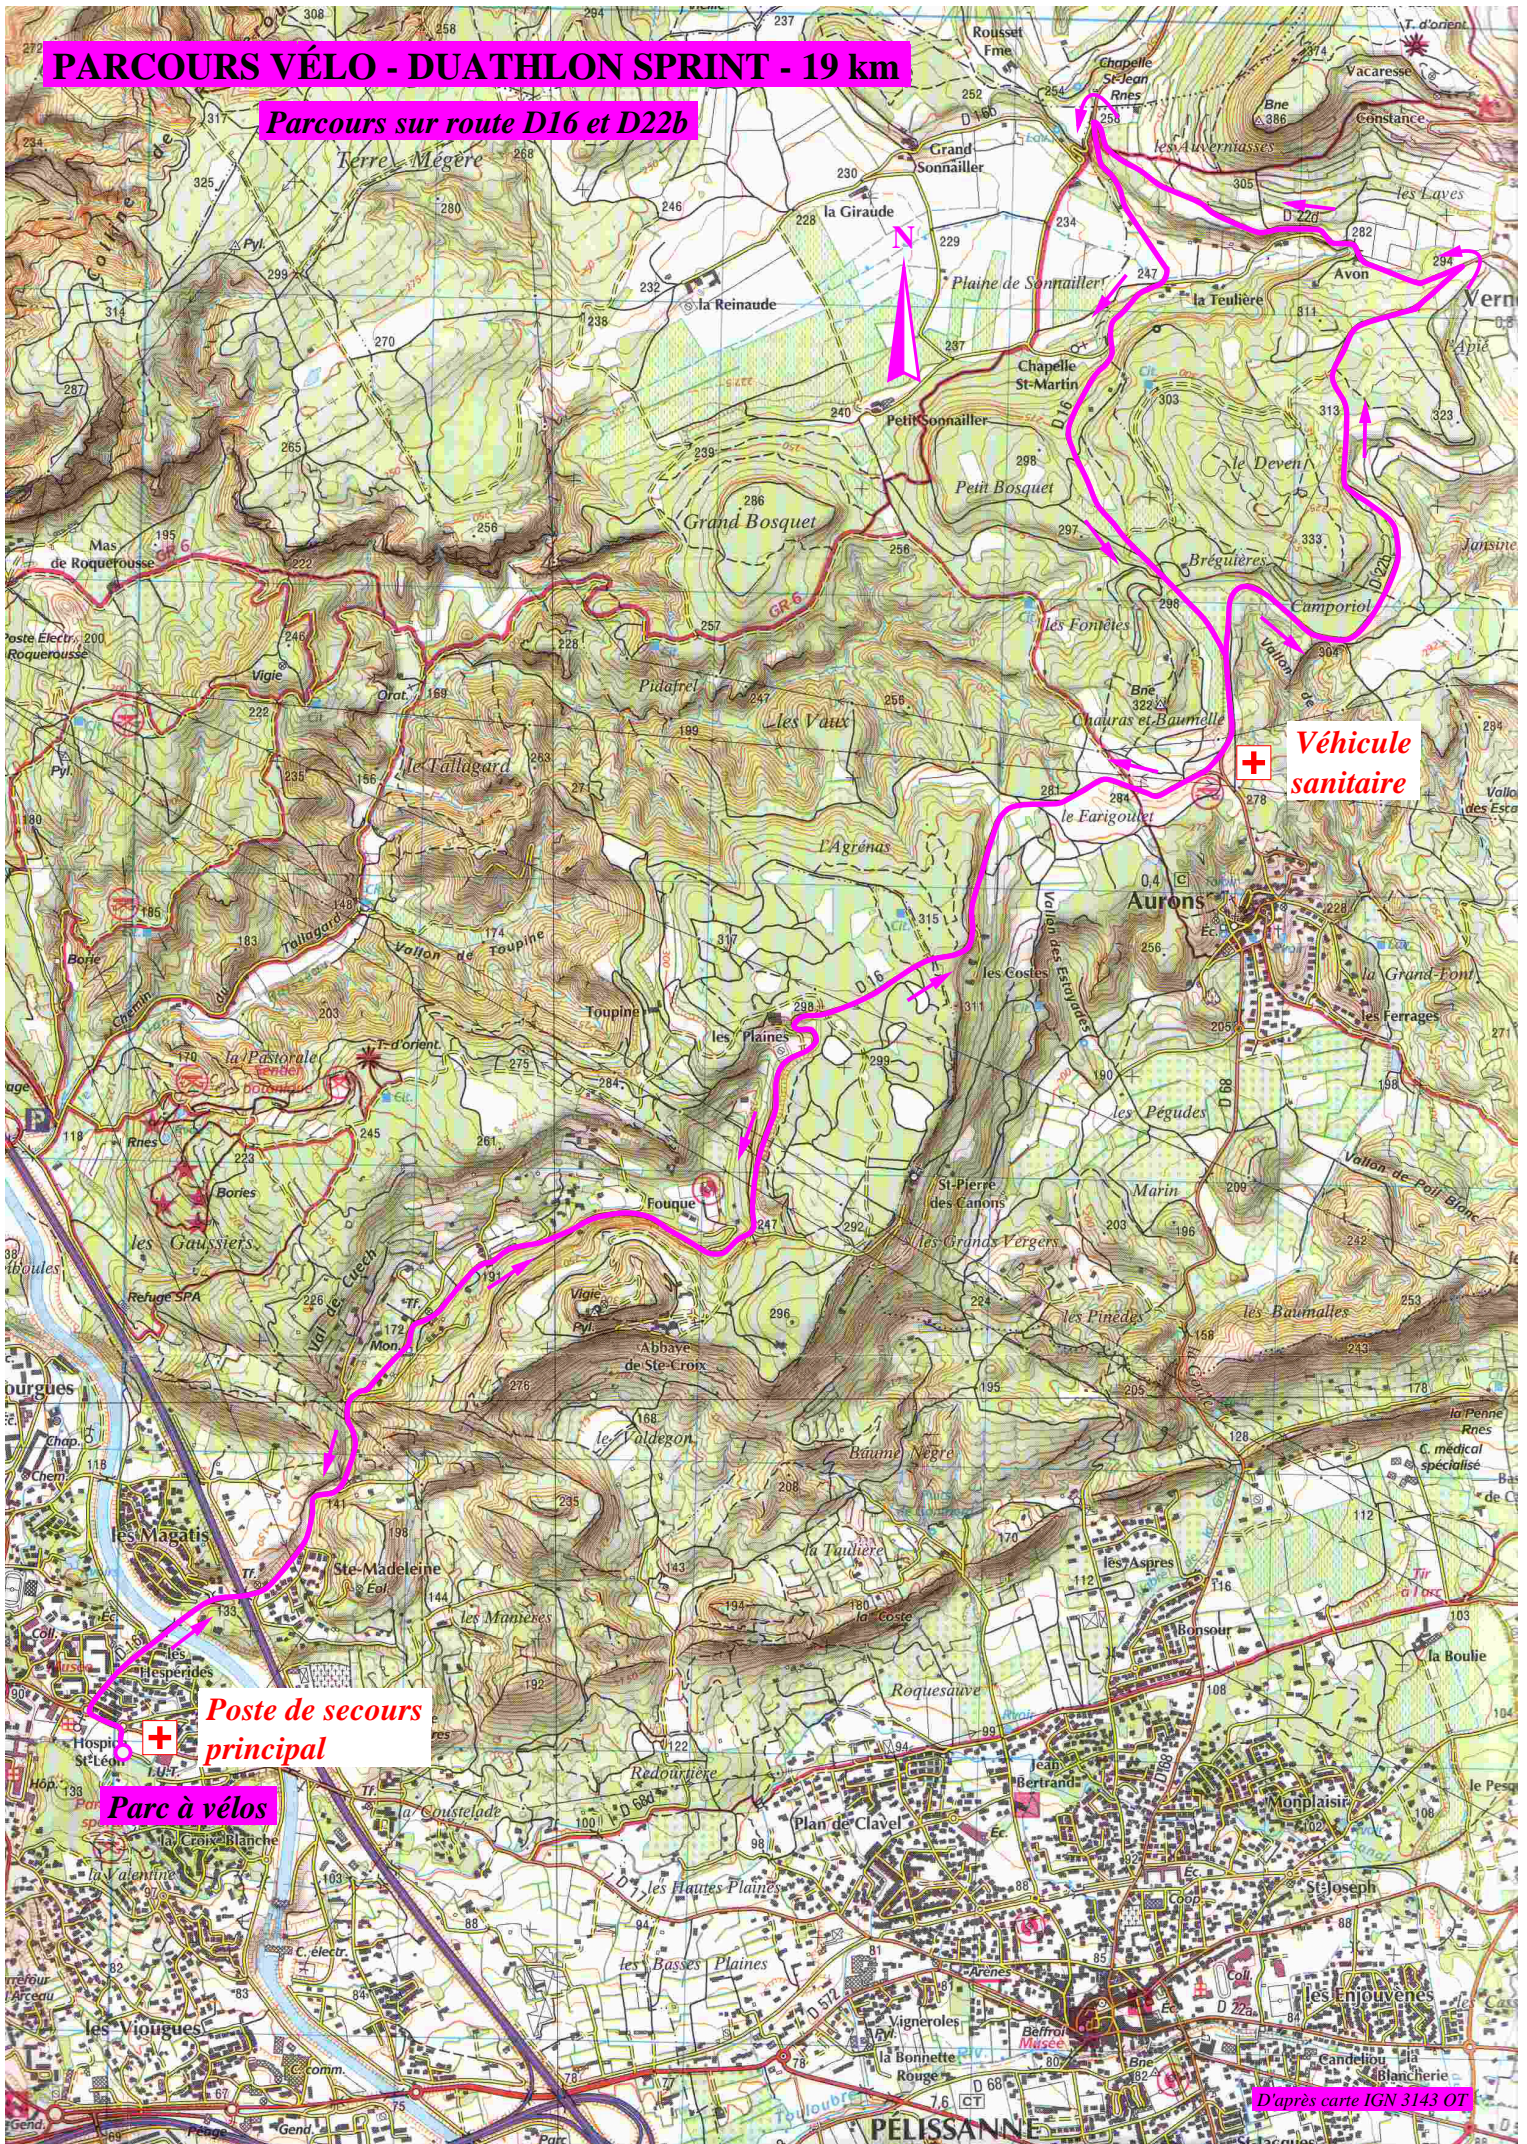

PARCOURS VÉLO - DUATHLON SPRINT - 19 km

Parcours sur route D16 et D22b

 Véhicule sanitaire

 Poste de secours principal

Parc à vélos

D'après carte IGN 3143 OT